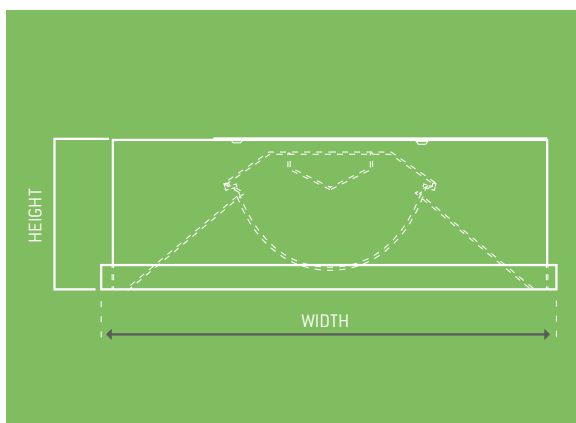

Guardian HWLED

HAWK WING

Part No	Power consumption (Watts)	CCT	CRI	COB Lumen	Lumen Flux	Lifetime L70b50	Size Length x width x height (mm)	Tee Bar (mm)	Weight (Mass)
HWLED3540561500 (DALI)	35w	4000k	>80	5600lm	4200lm	50,000h	1496 x 296 x 76	1500 x 300	6.5kg
HWLED3540561500	35w	4000k	>80	5600lm	4200lm	50,000h	1496 x 296 x 76	1500 x 300	6.5kg
HWLED4040641500 (DALI)	40w	4000k	>80	6400lm	4800lm	50,000h	1496 x 296 x 76	1500 x 300	6.5kg
HWLED4040641500	40w	4000k	>80	6400lm	4800lm	50,000h	1496 x 296 x 76	1500 x 300	6.5kg
HWLED2740441200 (DALI)	27w	4000k	>80	4400lm	3300lm	50,000h	1196 x 296 x 76	1200 x 300	5.0kg
HWLED2740441200	27w	4000k	>80	4400lm	3300lm	50,000h	1196 x 296 x 76	1200 x 300	5.0kg
HWLED3240521200 (DALI)	32w	4000k	>80	5200lm	3900lm	50,000h	1196 x 296 x 76	1200 x 300	5.0kg
HWLED3240521200	32w	4000k	>80	5200lm	3900lm	50,000h	1196 x 296 x 76	1200 x 300	5.0kg
HWLED144022600 (DALI)	14w	4000k	>80	2200lm	1650lm	50,000h	596 x 296 x 76	600 x 300	3.0kg
HWLED144022600	14w	4000k	>80	2200lm	1650lm	50,000h	596 x 296 x 76	600 x 300	3.0kg
HWLED164026600 (DALI)	16w	4000k	>80	2600lm	1950lm	50,000h	596 x 296 x 76	600 x 300	3.0kg
HWLED164026600	16w	4000k	>80	2600lm	1950lm	50,000h	596 x 296 x 76	600 x 300	3.0kg