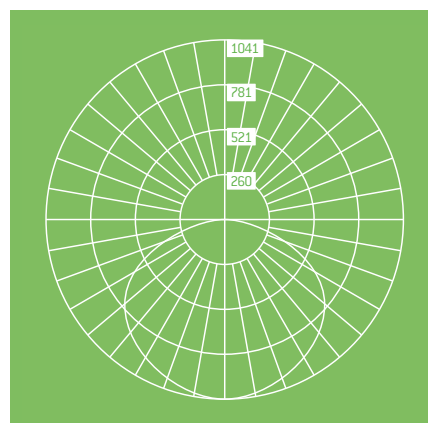

Guardian HWLED

HAWK WING

Part No	Power consumption (Watts)	CCT	CRI	COB Lumen	Lumen Flux	Lifetime L70b50	Size Length x width x height (mm)	Tee Bar (mm)	Weight (Mass)
HWLED3540561500 (DALI)	35w	4000k	>80	5600lm	4200lm	50,000h	1496 x 296 x 76	1500 x 300	6.5kg
HWLED3540561500	35w	4000k	>80	5600lm	4200lm	50,000h	1496 x 296 x 76	1500 x 300	6.5kg
HWLED4040641500 (DALI)	40w	4000k	>80	6400lm	4800lm	50,000h	1496 x 296 x 76	1500 x 300	6.5kg
HWLED4040641500	40w	4000k	>80	6400lm	4800lm	50,000h	1496 x 296 x 76	1500 x 300	6.5kg
HWLED2740441200 (DALI)	27w	4000k	>80	4400lm	3300lm	50,000h	1196 x 296 x 76	1200 x 300	5.0kg
HWLED2740441200	27w	4000k	>80	4400lm	3300lm	50,000h	1196 x 296 x 76	1200 x 300	5.0kg
HWLED3240521200 (DALI)	32w	4000k	>80	5200lm	3900lm	50,000h	1196 x 296 x 76	1200 x 300	5.0kg
HWLED3240521200	32w	4000k	>80	5200lm	3900lm	50,000h	1196 x 296 x 76	1200 x 300	5.0kg
HWLED144022600 (DALI)	14w	4000k	>80	2200lm	1650lm	50,000h	596 x 296 x 76	600 x 300	3.0kg
HWLED144022600	14w	4000k	>80	2200lm	1650lm	50,000h	596 x 296 x 76	600 x 300	3.0kg
HWLED164026600 (DALI)	16w	4000k	>80	2600lm	1950lm	50,000h	596 x 296 x 76	600 x 300	3.0kg
HWLED164026600	16w	4000k	>80	2600lm	1950lm	50,000h	596 x 296 x 76	600 x 300	3.0kg