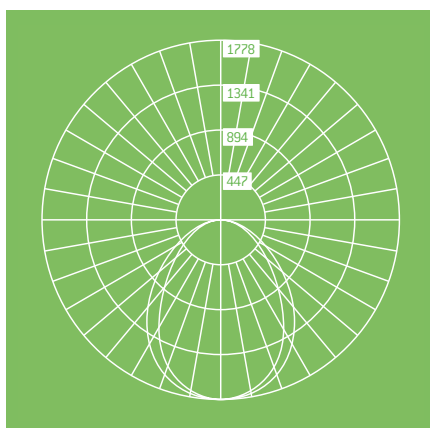

Guardian BTW LED

BASIC TROFFER WIDE

Part No	Power consumption (Watts)	CCT	CRI	COB Lumen	Lumen Flux	Lifetime L70b50	Size Length x width x height (mm)	Tee Bar (mm)	Weight (Mass)
BTW30304412060	29.5w	3000k	>80	4400lm	3850lm	50,000h	1190 x 595 x 38	1200 x 600	6.0kg
BTW28404412060	28w	4000k	>80	4400lm	3850lm	50,000h	1190 x 595 x 38	1200 x 600	6.0kg
BTW21303212060	21w	3000k	>80	3200lm	2800lm	50,000h	1190 x 595 x 38	1200 x 600	6.0kg
BTW20403212060	20w	4000k	>80	3200lm	2800lm	50,000h	1190 x 595 x 38	1200 x 600	6.0kg
BTW17302612060	17w	3000k	>80	2600lm	2300lm	50,000h	1190 x 595 x 38	1200 x 600	6.0kg
BTW16402612060	16.5w	4000k	>80	2600lm	2300lm	50,000h	1190 x 595 x 38	1200 x 600	6.0kg
BTW1530226060	15w	3000k	>80	2200lm	1900lm	50,000h	590 x 595 x 38	600 x 600	4.0kg
BTW1540226060	15w	4000k	>80	2200lm	1900lm	50,000h	590 x 595 x 38	600 x 600	4.0kg
BTW1130166060	11w	3000k	>80	1600lm	1400lm	50,000h	590 x 595 x 38	600 x 600	4.0kg
BTW1140166060	11w	4000k	>80	1600lm	1400lm	50,000h	590 x 595 x 38	600 x 600	4.0kg
BTW930136060	9w	3000k	>80	1300lm	1150lm	50,000h	590 x 595 x 38	600 x 600	4.0kg
BTW940136060	9w	4000k	>80	1300lm	1150lm	50,000h	590 x 595 x 38	600 x 600	4.0kg